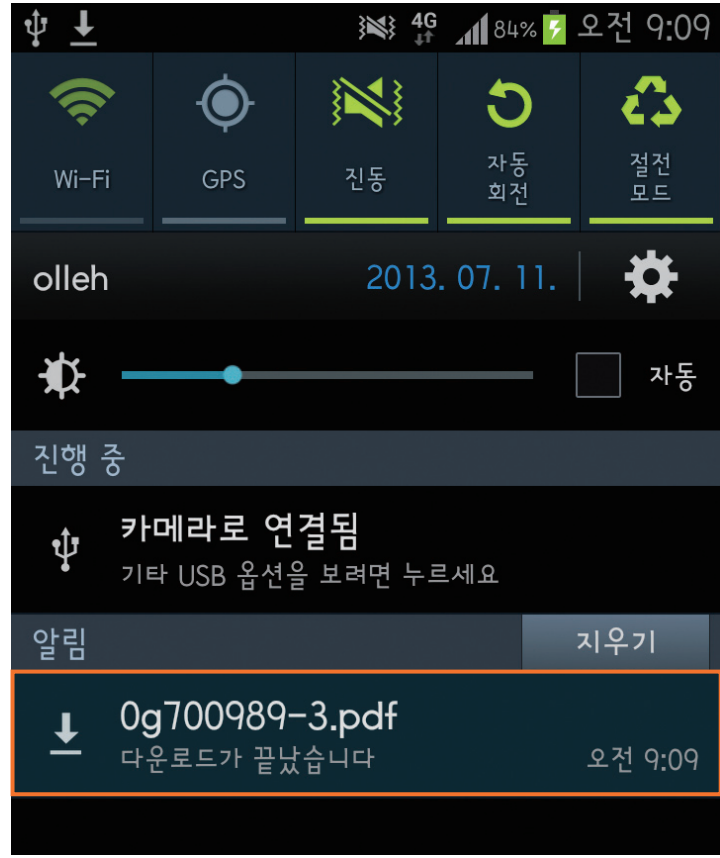

(안드로이드 ver.)
다운로드 받은 파일 클릭