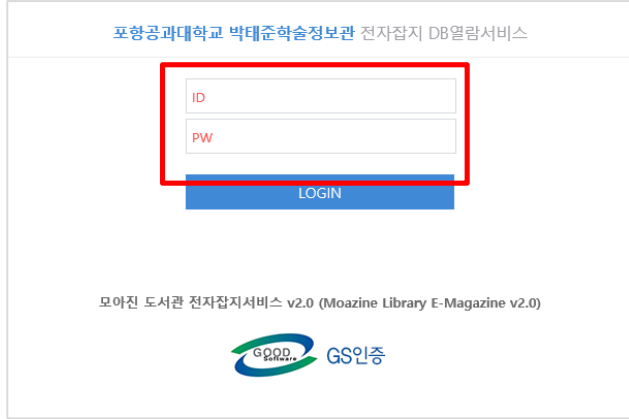

1. 우리 도서관 홈페이지(<http://library.postech.ac.kr/>)에 접속한 후, 정보검색 > 전자저널 > [모아진 전자잡지] 메뉴를 찾아서 서비스 페이지에 접속합니다.  
관외에서는 교내 ID/PW로 로그인 후 이용이 가능합니다.

2. 메인 화면에서 전체 /추천 /다양한 분야별 잡지를 통권 원문으로 열람할 수 있습니다.

3. 과월호도 모두 골라보고, 키워드로 필요한 기사만 검색하여 여러가지 용도로 활용이 가능합니다.