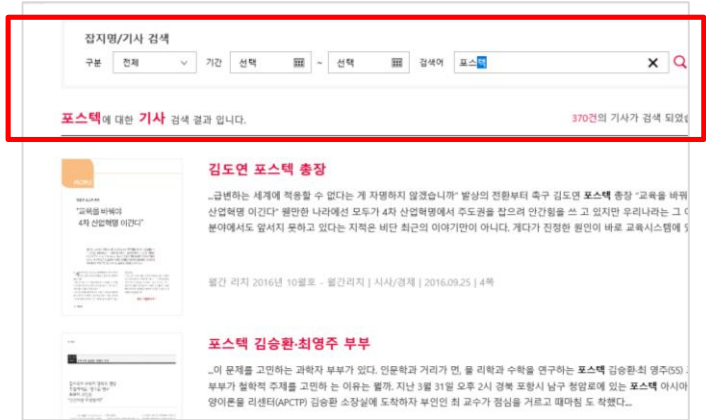

1. 우리 도서관 홈페이지(<http://library.postech.ac.kr/>)에 접속한 후, 정보검색 > 전자저널 > [모아진 전자잡지] 메뉴를 찾아서 서비스 페이지에 접속합니다.  
관외에서는 교내 ID/PW로 로그인 후 이용이 가능합니다.

2. 메인 화면에서 전체 /추천 /다양한 분야별 잡지를 통권 원문으로 열람할 수 있습니다.

3. 과월호도 모두 골라보고, 키워드로 필요한 기사만 검색하여 여러가지 용도로 활용이 가능합니다.